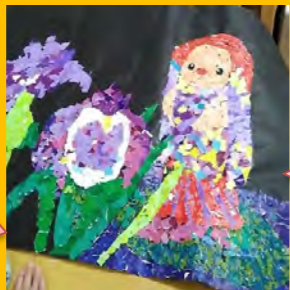

## 疫病退散

6月の壁画は疫病退散の妖怪アマビエの貼り絵です。

アマビエとは・・・  
海中から光を輝かせ  
豊作・疫病に関する予言  
をしたとされる妖怪です。

ゆらりのコロナ退散  
を祈り皆様ご参加  
下さいました！